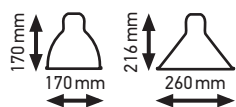

Length 500 mm | Black satin stainless steel tube
Longueur 500 mm | Tube acier inoxydable noir satiné

Part AC3:

120 mm
90 mm
Black satin aluminium cast
Fonte aluminium noire satinée

SHADES COLOURS & SIZES / COULEURS ET TAILLES DE RÉFLECTEURS

L SIZE / TAILLE L

black

red

yellow

blue

copper

copper white

raw copper

raw copper white

black copper

ROUND OR CONIC

XL SIZE / TAILLE XL

black

red

yellow

blue