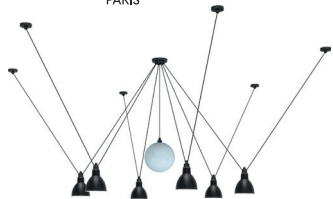

LES ACROBATES

DE GRAS™

DCWéditions
PARIS

Ceiling lamp | Suspension

Material: Aluminium shades and casts | Electric fabric wire

Matériaux: Réflecteurs et fontes aluminium | Câbles électrique tissu

Dimensions:

chrome

OCULIST

BOULE EN VERRE / GLASS BALL