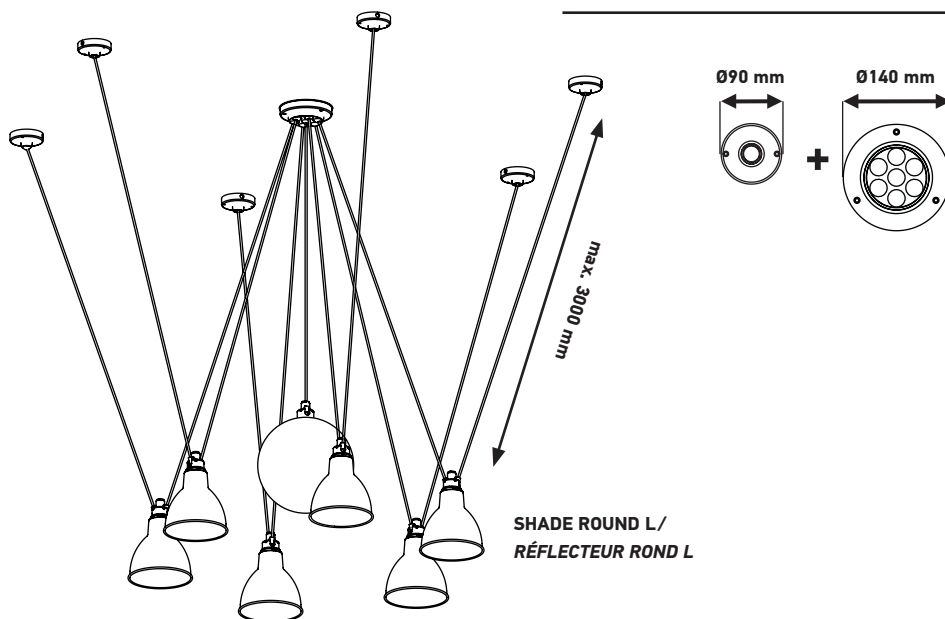

TECHNICAL SHEET / FICHE TECHNIQUE

ACROBATE DE GRAS N°327